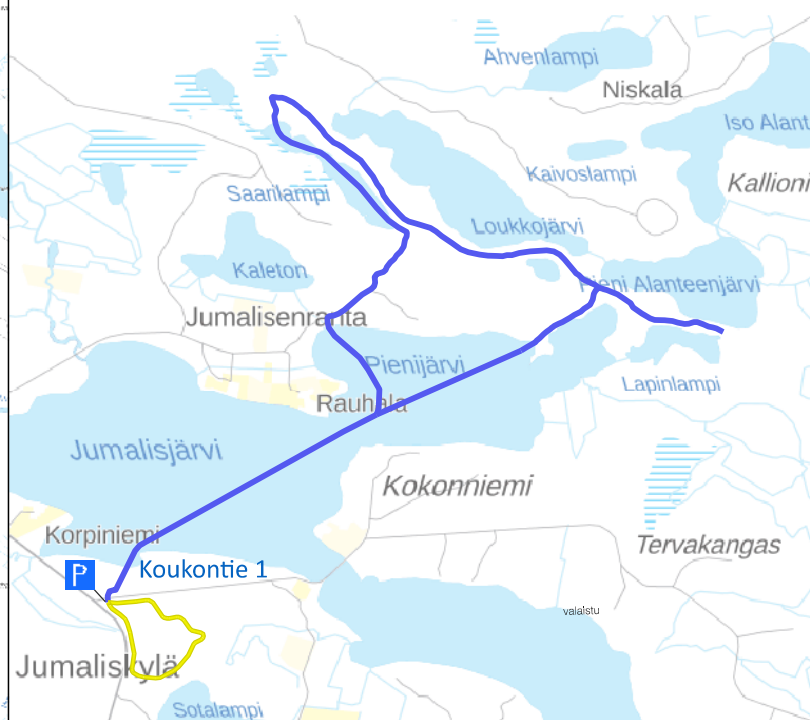

Vuokin latu 11,0 km
Tiedustelut: Eero Kovalainen p.0440 283642

Jumaliskylän valaistu latu 2,0 km
Jumalissärkän latu 12,0 km
Tiedustelut: Pauli Seppänen p.0400 371139

Huutoniemen latu 10,6 km
Tiedustelut: Pertti Juntunen p.040 8396455